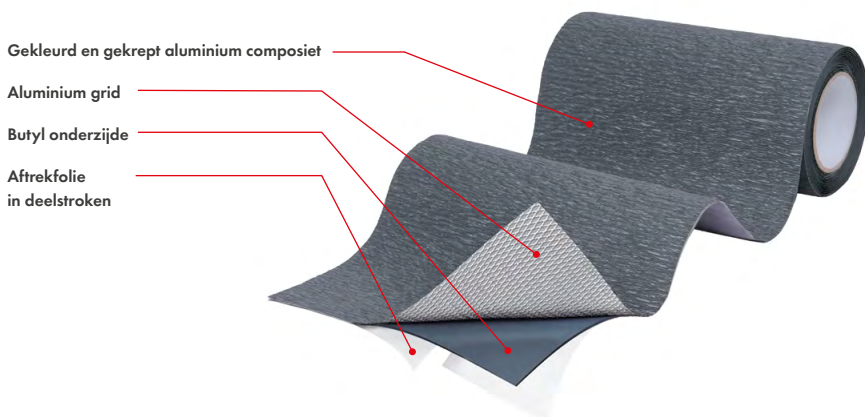

## Easy-Form Plus is een zeer stevige, gewapende en universele loodvervangende aansluitband voor hellende daken.

EasyForm Plus is een extreem sterke en robuuste universele loodvervangende aansluitband die flexibiliteit en stevigheid op een perfecte wijze combineert. Gewapend met een aluminium grid is het zo stijf als lood, maar laat het zich nog steeds soepel vormen naar de contouren van het dak. De onderzijde is uitgevoerd met sterk klevend butyl en zorgt voor een duurzame en windongevoelige aansluiting.

### Eigenschappen en voordelen

- Rekbaar tot +30% om perfect de golf van de dakpan te volgen. Geschikt voor de meest lastige details.
- Extra stevigheid dankzij het metalen wapeningsgrid.
- Goedkoper dan lood en zonder schrootwaarde waardoor minder diefstalgevoelig.
- Hoeft niet gelast te worden en geen gespecialiseerd gereedschap vereist.
- Ultieme combinatie van flexibiliteit en stevigheid.
- Beschikbaar in 2 breedtes en 3 kleuren.

### Toepassingsgebied

- Waterdichte aansluitingen aan opgaande gevels en schouwen.
- Nokdetails.
- Dakaansluiting en -overgang.
- Geschikt voor nieuwbouw en renovatie.