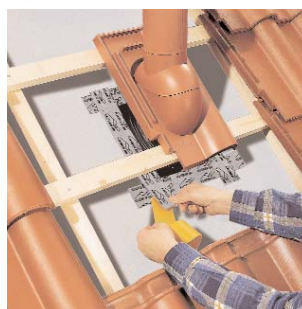

### Toepassingsgebieden:

EPDM-buismanchetten voor wind- en regenzekere aansluitingen. Een universeel inzetbare prefab buismanchet maakt nu een einde aan gecompliceerde aansluitmethoden van ventilatiebuizen aan de onderdakfolie of het dakbeschot. De manchet uit hoogwaardig EPDM-materiaal wordt simpelweg over de onderbuis geschoven en zit dan zelfdichtend aan de buis. De manchet kan zowel buizen met diam. 100 alsook 125 mm afdichten en kan bij dakhellingen van 10° tot 70° voor buiten- en binnenafwerking geplaatst worden.

Materiaal:	Flexibel EPDM
Materiaaldikte:	1,2 mm
Kleur:	Zwart
Buitenafmeting:	235 - 310 mm
Hoogte:	115 mm
Binnendiameter:	95 mm
Dakhelling:	10° tot 70°
Weersbestendig:	Bestendig tegen UV, weersinvloeden, veroudering en vorst
Aansluitingen:	Middels eenzijdig (Permo HD, Flecto) of tweezijdig plakband of kit (Tacto, Pasto)
Artikel-nr.:	KU8001