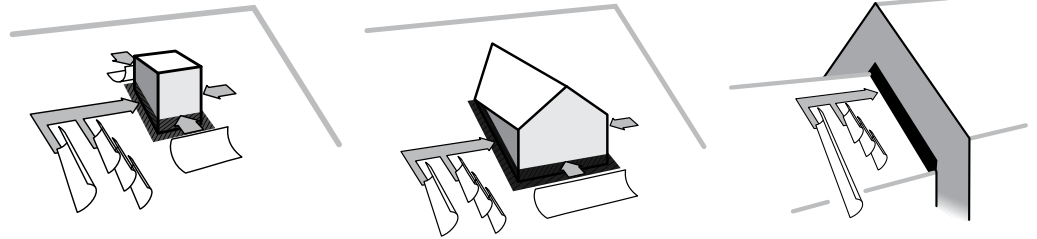

uitrekbaar tot 60%

aluminium toplaag

zelfklevend door
butyleen hechtlaag

makkelijk
te vormen

2 delige verwijderbare beschermfolie

Toepassing

Easy-Form® hecht op metselwerk, dakpannen, beton, staal, aluminium, glas, hout, harde kunststoffen en meer.

Easy-Form® maakt het mogelijk makkelijk een goede waterdichte afsluiting te maken op aansluitingen van dakkapellen, serres, terrasoverkappingen, opgaand metselwerk, carports, enzovoort.

Voor de applicatie video, zie www.kloeber.be

Technische prestaties

Samenstelling	rol met aluminium toplaag en hechtingslaag van butyleen die voorzien is van verwijderbare beschermingsfolie			
Toepassing	oplossing voor het waterdicht maken van aansluitingen tussen dakpan en metselwerk, of andere steenachtige materialen en dakkapellen			
Dakhelling	10%			
Temperatuurbestendigheid	van -20°C tot +80°C			
Verwerkingstemperatuur	van +5°C tot +40°C			
Dikte	ong. 1,2 mm			
Eigenschappen	niet oplosbaar/afbreekbaar, bestand tegen UV straling, vorstbestendig, weer- en windbestendig, temperatuurbestendig.			
Waterkolom	waterdicht			
Brandklasse	B2			
Kleuren	rood, donkerbruin, antraciet, zinkgrijs			
Breedte	200 mm	250 mm	300 mm	450 mm
Rollengte	5 m	5 m	5 m	5 m
Diameter (5 m)	130 mm	130 mm	130 mm	130 mm
Verwijderbare beschermingsband	120/80 mm	120/130 mm	130/170 mm	170/280 mm
Gewicht (5 m)	ong. 1,50 kg	ong. 1,87 kg	ong. 2,25 kg	ong. 3,37 kg
Rollen per doos	5	5	5	2
Artikelnr.	KW0200-05- kleur	KW0250-05- kleur	KW0300-05- kleur	KW0450-05- kleur
Accessoires schoorsteenkit	De hoekstukken van Butyleen vergemakkelijken een snelle aansluiting en beschermen alle hoeken tegen de regen. Het aluminiumrooster is deels boven de schoorsteen gepositioneerd.			