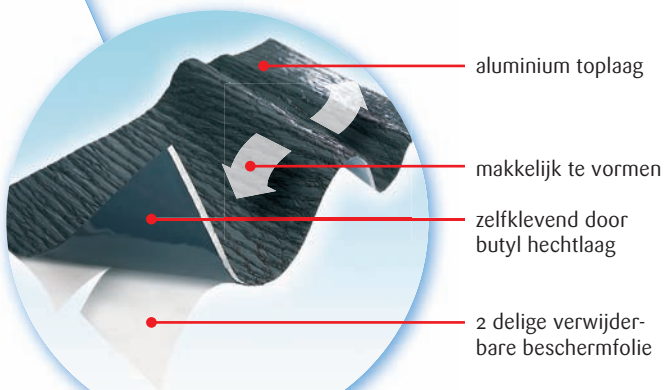

Easy-Form® Details

uitrekbaar tot 60%

Easy-Form® dé loodvervanger van Klöber maakt het mogelijk om aansluitingen, tussen het dak en het metselwerk van schoorstenen of andere mogelijke wandaansluitingen, waterdicht af te werken. Dankzij de combinatie van gecrept aluminium voorzien van een acryl laklaag op een kunststofband heeft Easy-Form® een lange levensduur. Het is niet alleen UV-bestendig, maar ook bestand tegen alle mogelijke weersinvloeden. Door de flexibele aluminium laag is het makkelijk te vormen op vrijwel iedere ondergrond (uitrekbaar tot 60%). Easy-Form® is eenvoudiger, sneller en mooier te installeren dan de traditionele producten (mortel / metselspecie, loodslabbe) of het merendeel van de industriële oplossingen.

Productvoordelen

- Zeer makkelijk te vormen
- Onschadelijk voor de gezondheid
- Milieuvriendelijk
- Universeel inzetbaar
- Licht
- Geen uitloging (strepen) op het dak
- Zelfklevend door butyl hechtlaag op het gehele oppervlak
- Uitrekbaar tot 60% in rolrichting
- Perfect waterdicht
- In verschillende kleuren en breedtes verkrijgbaar
- UV bestendig
- Ongevoelig voor diefstal