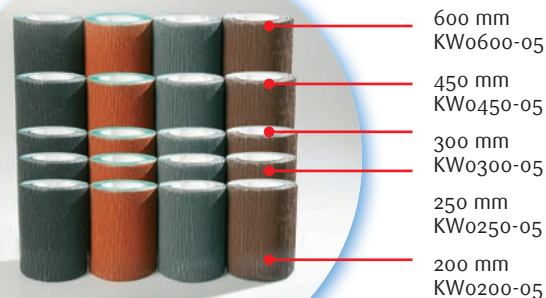

Product assortiment

- Verkrijgbaar in 4 verschillende kleuren en 5 breedtes.
- Licht en handig verpakt.
- Door de 4 verschillende kleuren acryllakken past Easy-Form® goed bij de meeste pannen en vermijdt lelijke uitlogingsstrepen op de dakbedekking.
- en nog veel meer...

Samenstelling/materiaal

Rol met aluminium toplaag, voorzien van een weersbestendige acryllaklaag en hechtlaag van butyl op versterkende polyesterdrager, uitrekbaar tot 60% in de rolrichting.

Kleuren

rood	-0154
donkerbruin	-0248
antraciet	-0469
zinkgrijs	-0470

KLOBER

Easy-Form®

Universeel aansluit- en afdichtingsband

Technische prestaties

Dakhelling	≥ 10°
Temperatuurbestendigheid	van -20°C tot +80°C
Verwerkingstemperatuur	van +5°C tot +40°C
Dikte	ong. 1,2 mm
Eigenschappen	niet oplosbaar/afbreekbaar, bestand tegen UV straling, vorstbestendig, weer- en wind- bestendig, temperatuurbestendig.
Waterkolom	waterdicht
Brandklasse	B2
Toebehoren	Easy-Form®, alu-profiel, lengte 2,4 m x 60 mm (KW 0005)

FL-05#05-NL-1210

KLOBER
Professionele daktoebehoren

Klöber Benelux PGmbH
Herbesthalerstr. 36, B - 4700 Eupen
Tel. +32 (0)87 56 10 56, Fax +32 (0)87 56 12 56
www.kloeber.be, info@kloeber.be

600 mm
KW0600-05

450 mm
KW0450-05

300 mm
KW0300-05

250 mm
KW0250-05

200 mm
KW0200-05