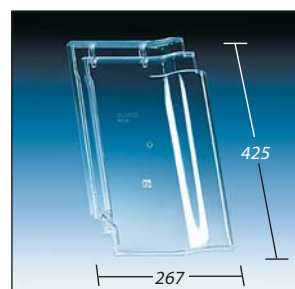

**KL 0211**

Reformpfanne Topas

**KL 0216**

Biber 15,5/38 cm,  
Segmentschnitt  
Einzelstein,  
profilierte Oberfläche

**KL 0217**

Wienerstrangfalzziegel 'TRIO'  
(Eternit Österreich)

**KL 0218**

Flachdachziegel N 91/FD Pan