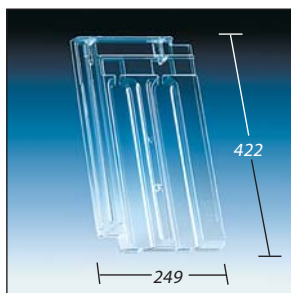

KL 0209

Doppelmulden-Falzziegel
Granat