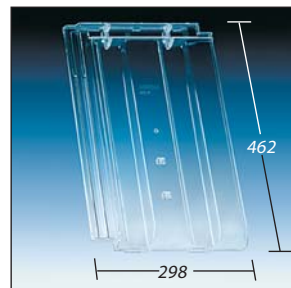

KL 0232

Kandern Dachziegel Mega 10
Verschiebegroßfalzziegel PV 10
Großflächenfalzziegel Mega 10