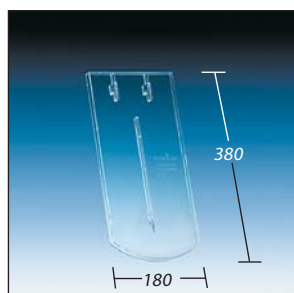

KL 0029

Biber 18/38 cm Segmentschnitt
Einzelstein