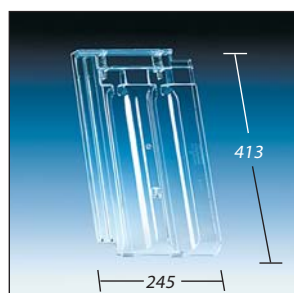

**KL 0028**

Flachkremper K 21  
(Heisterholz siehe KL 0012)  
Flachdachpfanne K 25

**KL 0029**

Biber 18/38 cm Segmentschnitt  
Einzelstein

**KL 0033**

Doppelmulden-/Doppelfalzziegel  
Landdach-Verschiebez./»D15«/  
E20/Keller M35 u. H.35/Z2/  
S12/M