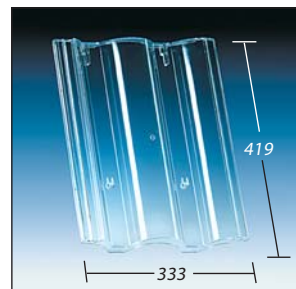

KL 0016

Römer-Pfanne/Castile
Tegola Romana
Neroma 900
Supercoppo/Coppo di Francia