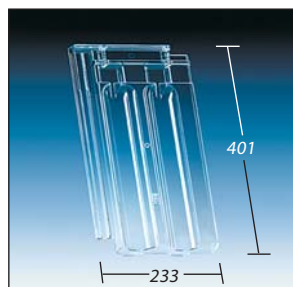

**KL 0234**

alle für LW 355 mm  
Bogen Herzziegel/  
Maxifalzziegel Plus  
Maxifalzziegel/ Z1 plus

**KL 0237**

Meyer-Holsen Doppelfalzziegel  
Saar Ton Doppelfalzziegel

**KL 0238**

Hohlfalzpfanne Nordica 2000