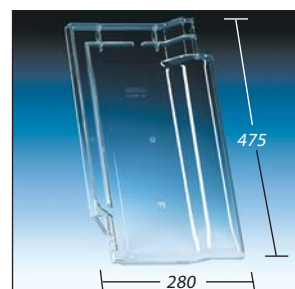

KL 0324

Karstädter