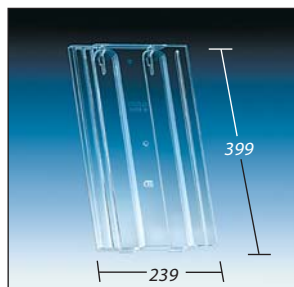

Primax® Lichtpfannen passend zum Anschluss an:

Klöber Lichtpfannen sind
passend zum Anschluss
an die Dachziegel und/oder
Dachsteine der folgenden
Hersteller.

KL 0220

Strangfalzziegel gepreßt