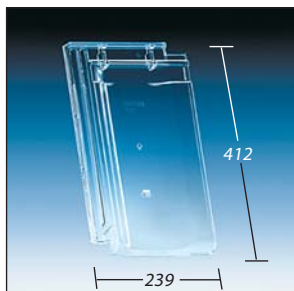

KL 0021

Rheinland-/Reform-/Falzziegel
Z7/Z7v/Z16/Z20/Z22/
BZ2/E80/ Trost Z2/bis 1998
passend für Creaton 'ELEGANZ'