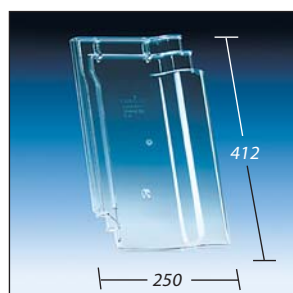

**KL 0028**

Flachkremper K 21  
(Heisterholz siehe KL 0012)  
Flachdachpfanne K 25

**KL 0029**

Biber 18/38 cm Segmentschnitt  
Einzelstein

**KL 0033**

Doppelmulden-/Doppelfalzziegel  
Landdach-Verschiebez./»D15«/  
E20/Keller M35 u. H.35/Z2/  
S12/M