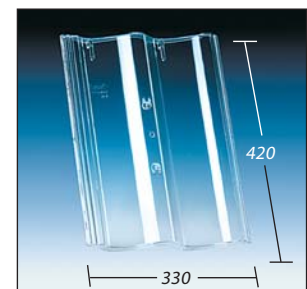

**KL 0014**

Benders Doppel S  
Schwedenpfanne

**KL 0016**

Römer-Pfanne/Castile  
Tegola Romana  
Neroma 900  
Supercoppo/Coppo di Francia

**KL 0017**

Harzer Pfanne/Nelskamp Sigma

**KL 0019**

Eternit-Dachstein/ Passend für  
Creaton 'DUO'-Doppel S  
(Österreich)  
S-Pan/Spaarpan