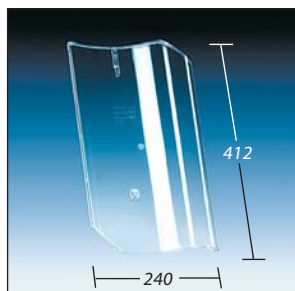

Primax® Lichtpfannen passend zum Anschluss an:

Klöber Lichtpfannen sind
passend zum Anschluss
an die Dachziegel und/oder
Dachsteine der folgenden
Hersteller.

KL 0020

Hohlziegel
Hohlpfanne Typ Algermissen
und Typ Wittenberg/
Rügen