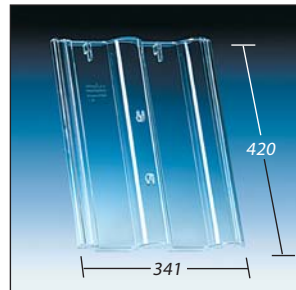

# Primax® Lichtpfannen passend zum Anschluss an:

Klöber Lichtpfannen sind passend zum Anschluss an die Dachziegel und/oder Dachsteine der folgenden Hersteller.

**KL 0001**

Frankfurter Pfanne/Alpská  
Mecklenburger /Aston/Yeoman  
Alpendachstein/Sachsenpfanne  
Metric 50/Podwójna Rzymska