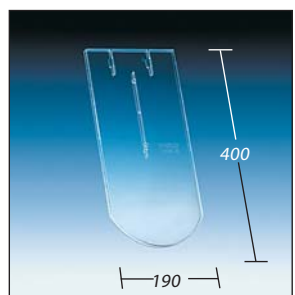

KL 0303

Biberschwanzziegel 19 x 40 cm,
Einzelstein