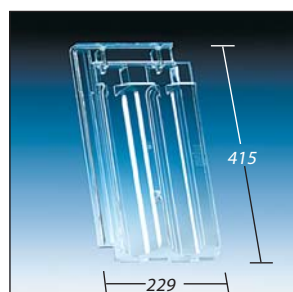

KL 0059

Passend f. Creaton 'RUSTICO'
Passend f. Creaton 'Mulden-
ziegel' /Falzziegel Unterland/
Falzziegel Z1 (Trost u. Wiesloch)