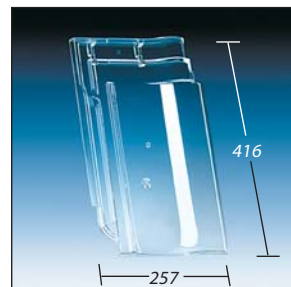

KL 0227

Passend für Creaton 'R14'
TIEFA 2000 (bis 1998)
Nelskamp Flachdach-Ziegel »F15«
FLANDERN/FRANKEN