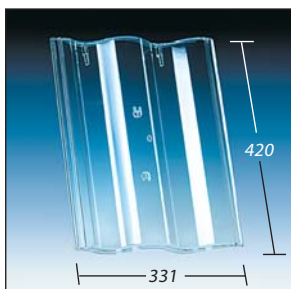

**KL 0008**

Ideal Pfanne/Enkelkrum Takstein  
Zadlaskowa S

**KL 0009**

Doppel-S/S-Pfanne/Drojita S  
Donaudachstein/Tradipanne  
Teewen pan/Glazuron/Sneldek  
Ceda Asimetrica/Podwójne S

**KL 0012**

Heisterholz Flachkremper K 21  
(weitere unter KL 0028)  
Karund Flachdachziegel