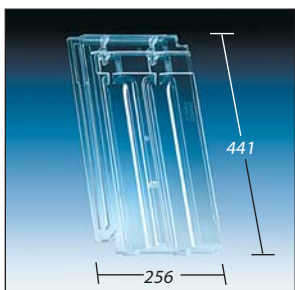

Primax® Lichtpfannen passend zum Anschluss an:

Klöber Lichtpfannen sind passend zum Anschluss an die Dachziegel und/oder Dachsteine der folgenden Hersteller.

KL 0263

Doppelmuldenfalz-Ziegel »D13«
Falzziegel H 14/Migeon S 12
Doppelmuldenfalz. PV 13" S"
(nur Einzelstein)