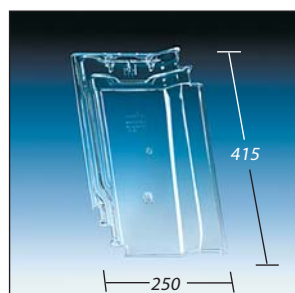

**KL 0021**

Rheinland-/Reform-/Falzziegel  
Z7/Z7v/Z16/Z20/Z22/  
BZ2/E80/ Trost Z2/bis 1998  
passend für Creaton 'ELEGANZ'

**KL 0023**

Flachdachziegel RB 23-Garant/  
Weinsberger WZ 1/WZ 1n

**KL 0026**

Flachdachpfanne /Tiefa 2/BZ1  
MZ3/Z4n/Z12/Z15/Z15a/Z25  
Z57-90/P/ Structa  
Z12-Favorit