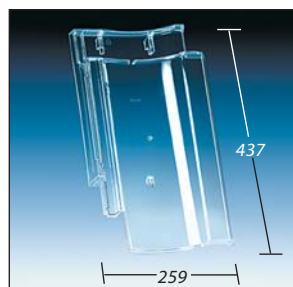

**KL 0234**

alle für LW 355 mm  
Bogen Herzziegel/  
Maxifalzziegel Plus  
Maxifalzziegel/ Z1 plus

**KL 0237**

Meyer-Holsen Doppelfalzziegel  
Saar Ton Doppelfalzziegel

**KL 0238**

Hohlfalzpfanne Nordica 2000