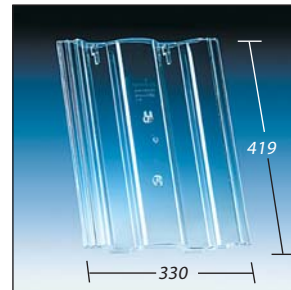

KL 0003

Taunus-Pfanne