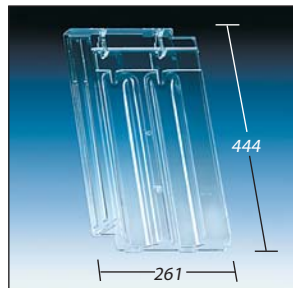

KL 0230

TERRA TECTA