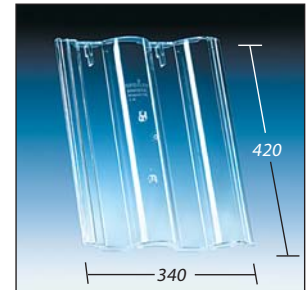

KL 0005

Kronen-Pfanne