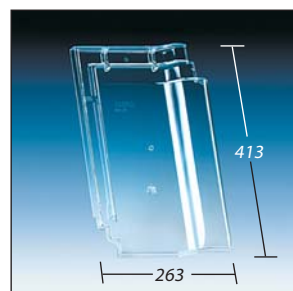

KL 0026

Flachdachpfanne /Tiefa 2/BZ1
MZ3/Z4n/Z12/Z15/Z15a/Z25
Z57-90/P/ Structa
Z12-Favorit