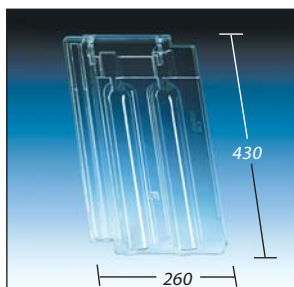

**KL 0234**

alle für LW 355 mm  
Bogen Herzziegel/  
Maxifalzziegel Plus  
Maxifalzziegel/ Z1 plus

**KL 0237**

Meyer-Holsen Doppelfalzziegel  
Saar Ton Doppelfalzziegel

**KL 0238**

Hohlfalzpfanne Nordica 2000