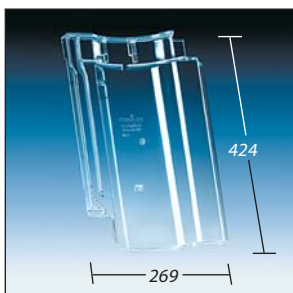

KL 0206

Teuto-Hohlfalzziegel