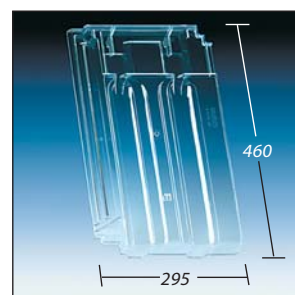

KL 0312

Jungmeier Mondo (L42)