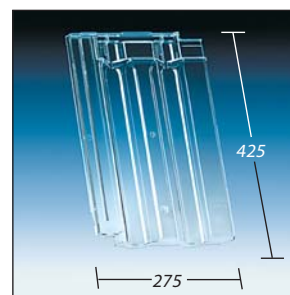

KL 0311

Megaton Falzziegel