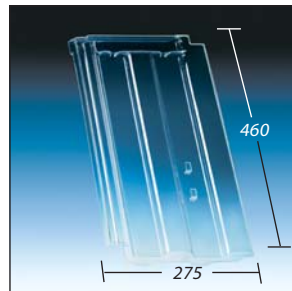

# Primax® Lichtpfannen passend zum Anschluss an:

Klöber Lichtpfannen sind  
passend zum Anschluss  
an die Dachziegel und/oder  
Dachsteine der folgenden  
Hersteller.

**KL 0325**

Müritzer

**KL 0331**

TERRA VIVA