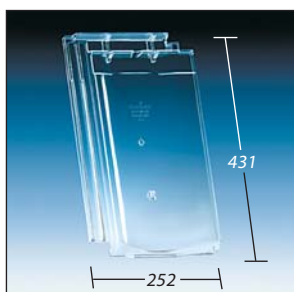

KL 0050

Reformziegel Z22-Renova
Z2000
Nelskamp »R13«/Jura G3/J72
Flachziegel