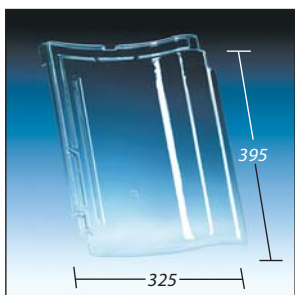

**KL 0290**

Rapperswil MS 95  
Muldenschiebeziegel

**KL 0291**

Jacobi Flachdachziegel  
J13 »rebell« und  
J13 »novell«

**KL 0300**

Hohlfalzpfanne Achat

**KL 0301**

Großflächenziegel Rau-  
berger Gold RG 10 2000 S  
Coralto Ten