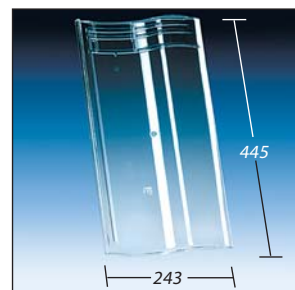

KL 0300

Hohlfalzpfanne Achat