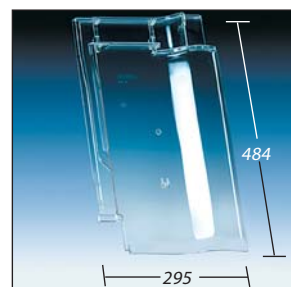

**KL 0234**

alle für LW 355 mm  
Bogen Herzziegel/  
Maxifalzziegel Plus  
Maxifalzziegel/ Z1 plus

**KL 0237**

Meyer-Holsen Doppelfalzziegel  
Saar Ton Doppelfalzziegel

**KL 0238**

Hohlfalzpfanne Nordica 2000