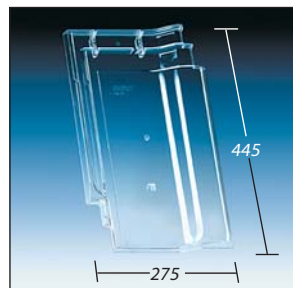

KL 0231

TERRA HARMONICA
Morandi Pfannenziegel
Passend f. Creaton 'KERA-PFANNE'