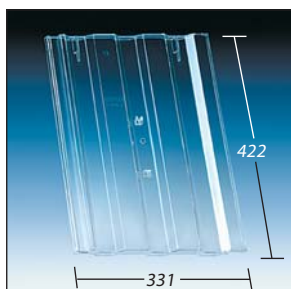

KL 0217

Wienerstrangfalzziegel 'TRIO'
(Eternit Österreich)