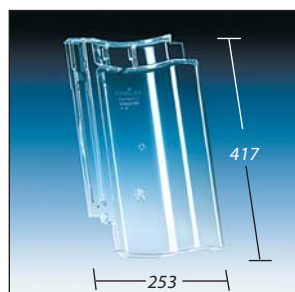

KL 0049

Meyer-Holsen Vario Hohlfalz.
Eisenberger Wellenziegel E 88
HOLSTEIN