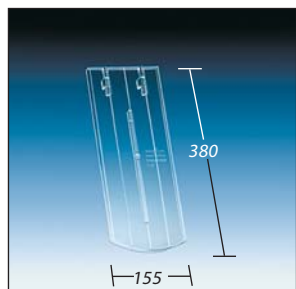

**KL 0211**

Reformpfanne Topas

**KL 0216**

Biber 15,5/38 cm,  
Segmentschnitt  
Einzelstein,  
profilierte Oberfläche

**KL 0217**

Wienerstrangfalzziegel 'TRIO'  
(Eternit Österreich)

**KL 0218**

Flachdachziegel N 91/FD Pan