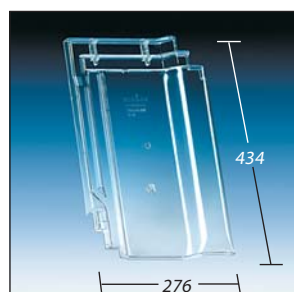

**KL 0037**

Flachdachpfanne E 32

**KL 0049**

Meyer-Holsen Vario Hohlfalz.  
Eisenberger Wellenziegel E 88  
HOLSTEIN

**KL 0050**

Reformziegel Z22-Renova  
Z2000  
Nelskamp »R13«/Jura G3/J72  
Flachziegel

**KL 0056**