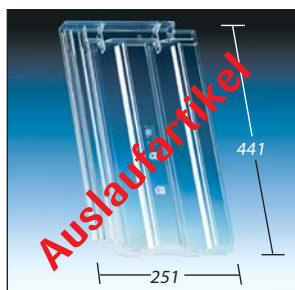

KL 0290

Rapperswil MS 95
Muldenschiebeziegel