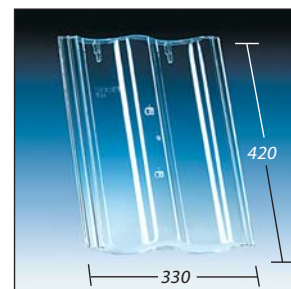

KL 0017

Harzer Pfanne/Nelskamp Sigma