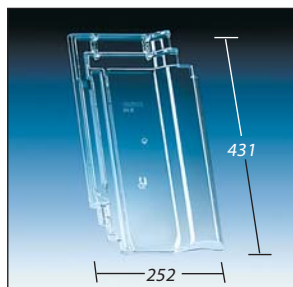

KL 0221

Flachdachpfanne Contess