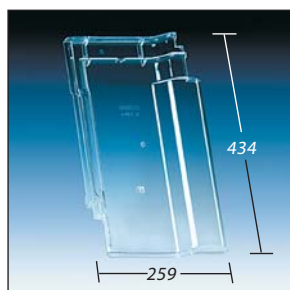

KL 0291

Jacobi Flachdachziegel
J13 »rebell« und
J13 »novell«