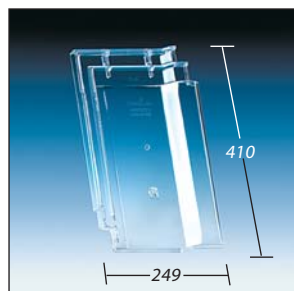

KL 0023

Flachdachziegel RB 23-Garant/
Weinsberger WZ 1/WZ 1n