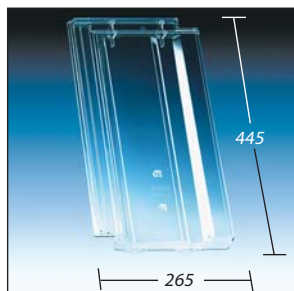

Primax® Lichtpfannen passend zum Anschluss an:

Klöber Lichtpfannen sind
passend zum Anschluss
an die Dachziegel und/oder
Dachsteine der folgenden
Hersteller.

KL 0325

Müritzer